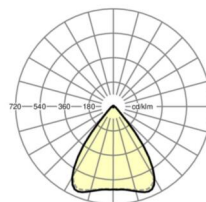

Механика

| | |
|---------------------|--|
| цвет корпуса | белый стандартный для электротехники RAL 9016 |
| размеры (LxWxH/DxH) | 1531mm x 55mm x 37mm |
| вес (нетто) | 1.9kg |
| Вид монтажа | сборка трековых систем, световая структура |

размеры

| | | |
|---|---------|--------|
| L | 1531 mm | Длина |
| W | 55 mm | Ширина |
| H | 37 mm | Высота |

DEEP-LINK

<https://www.regiolux.de/ru/article/19432006110>

| | |
|----------------|-----------------|
| Ссылка | LED 10000lm 830 |
| ηLB | 100 % |
| Φ ↓/↑ | 98 % / 2 % |
| UGR поп./вдоль | 19.4 / 19.6 |